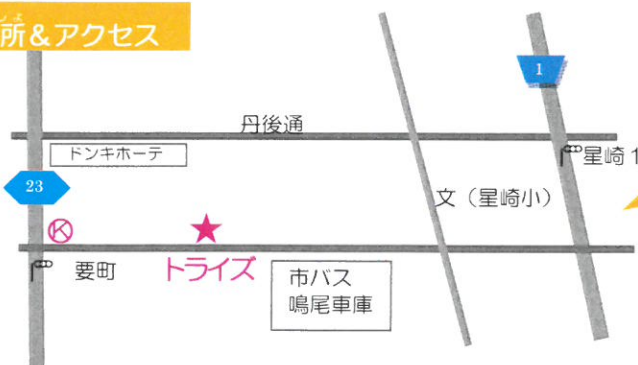

【時給】 ¥150~500程度(実習期間あり、昇給あり) ※平均月給2.8万円、最高5万円

【待遇】 交通費支給、制服貸与あり、昼食提供あり(¥260/食)

【勤務時間】 9~16時のなかで 【休日】(原則)清掃:月~金、洗たく:月~土のうち週5日(日曜休)

場所&アクセス

★通勤らくらく★

市バス「鳴尾車庫」下車すぐ!

南・緑・港・熱田区から通いやすい立地
市バス 神宮 12・15、金山 18 新瑞 14
有松 12・基幹 1・名港 11 など